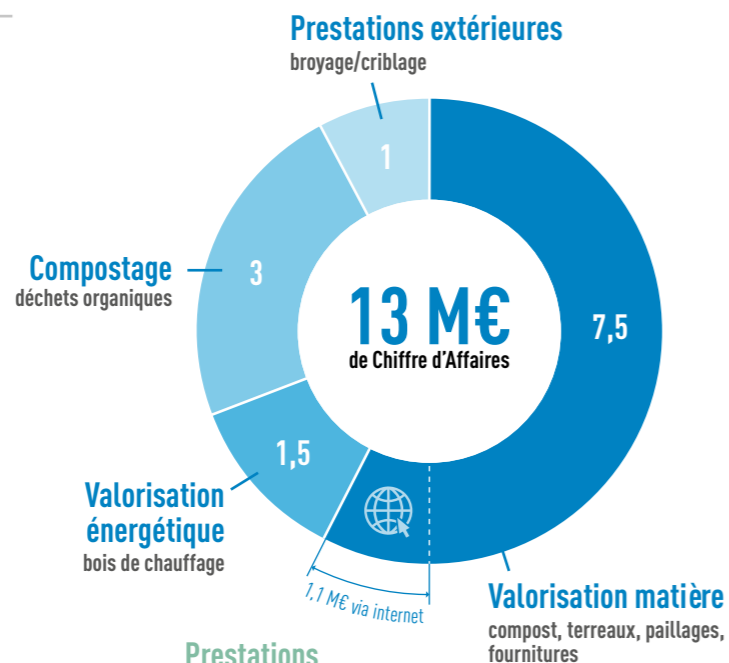

100% DE VALORISATION

Sa production d'amendement organique (30 000 tonnes de compost utilisable en Agriculture Biologique), de supports de culture (70% en vrac soit 150 000 m³ + 1 million de sacs + 20 000 big bag), et de combustibles bois énergie (30 000 tonnes), contribue à :

Dépolluer

les terres polluées de nos partenaires en arsenic, plomb, zinc, cuivre, par un apport de compost

Restaurer

la biodiversité par le traitement et valorisation de terres infestées par la Renouée du Japon, par un traitement mécanique sur chantier ou en réception plateforme

Refertiliser

Refertiliser les sols par la reconstitution de terre végétale à partir de limons infertiles amendés de compost de biodéchets riche en matière organique

Amender et structurer

les terres agricoles de proximité par un compost de déchets verts et biodéchets (500 ha), et par du broyats (150 ha)

Végétaliser

les milieux urbains, aménagements parcs / jardins / voiries (100 ha), toits-terrasses (17 ha), parkings (2 ha), ou encore les jardins des particuliers (90 ha), par des supports de culture sur mesure

Pailler

les massifs, les arbres, les haies, de paillages en bois recyclés (45 ha)

Aménager

les cours d'école et aire de jeux d'enfants par un revêtement en sol amortissant de bois recyclés (2 ha)

Améliorer

la santé et le bien-être de tous (diminution de la pollution, meilleure gestion des eaux pluviales, convivialité, rafraîchissement des villes)

Chauffer

les habitants de l'agglomération lyonnaise, par un mélange plaquettes bois-énergie à base de bois urbains recyclés (issu de la partie ligneuse déchets verts et bois d'emballage palettes). Correspond à 5 100 logements chauffés, et 6 700 tonnes de CO₂ évités

Une démarche engagée dans la Responsabilité Sociétale des Entreprises.
Labellisé LYON, Ville Equitable et Durable