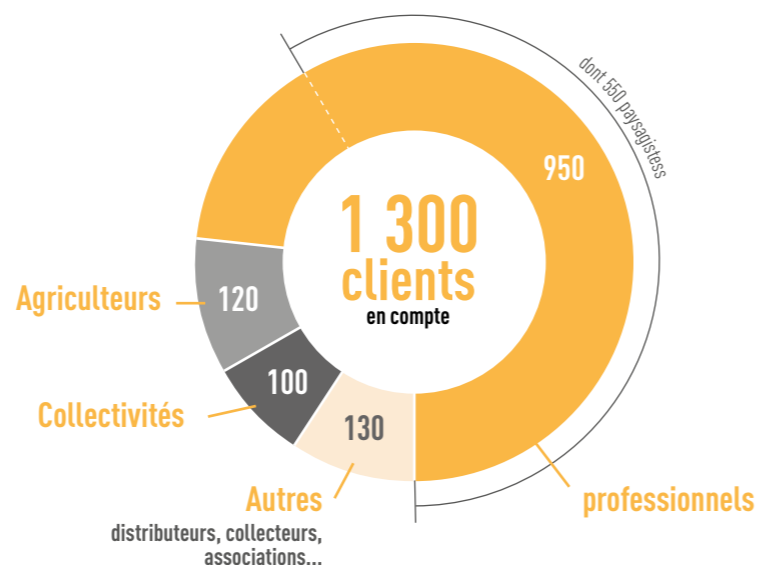

100% DE VALORISATION

Sa production d'amendement organique (30 000 tonnes de compost utilisable en Agriculture Biologique), de supports de culture (70% en vrac soit 150 000 m³ + 1 million de sacs + 20 000 big bag), et de combustibles bois énergie (30 000 tonnes), contribue à :

Dépolluer

les terres polluées de nos partenaires en arsenic, plomb, zinc, cuivre, par un apport de compost

Restaurer

la biodiversité par le traitement et valorisation de terres infestées par la Renouée du Japon, par un traitement mécanique sur chantier ou en réception plateforme

Refertiliser

Refertiliser les sols par la reconstitution de terre végétale à partir de limons infertiles amendés de compost de biodéchets riche en matière organique

Amender et structurer

les terres agricoles de proximité par un compost de déchets verts et biodéchets (500 ha), et par du broyats (150 ha)

Végétaliser

les milieux urbains, aménagements parcs / jardins / voiries (100 ha), toits-terrasses (17 ha), parkings (2 ha), ou encore les jardins des particuliers (90 ha), par des supports de culture sur mesure

Pailler

les massifs, les arbres, les haies, de paillages en bois recyclés (45 ha)

Aménager

les cours d'école et aire de jeux d'enfants par un revêtement en sol amortissant de bois recyclés (2 ha)

Améliorer

la santé et le bien-être de tous (diminution de la pollution, meilleure gestion des eaux pluviales, convivialité, rafraîchissement des villes)

Chauffer

les habitants de l'agglomération lyonnaise, par un mélange plaquettes bois-énergie à base de bois urbains recyclés (issu de la partie ligneuse déchets verts et bois d'emballage palettes). Correspond à 5 100 logements chauffés, et 6 700 tonnes de CO₂ évités

Une démarche engagée dans la Responsabilité Sociétale des Entreprises.
Labellisé LYON, Ville Equitable et Durable