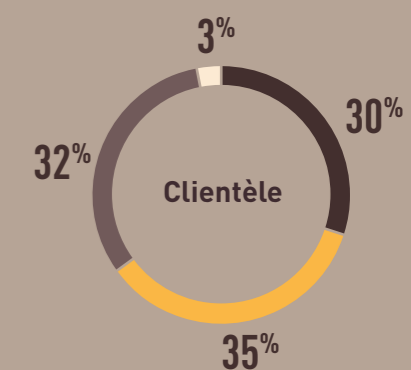

la santé et le bien-être de tous (diminution de la pollution, meilleure gestion des eaux pluviales, convivialité, rafraîchissement des villes)

Chauffer

les habitants de l'agglomération lyonnaise, par un mélange plaquettes bois-énergie à base de bois urbains recyclés (issu de la partie ligneuse déchets verts et bois d'emballage palettes). Correspond à 5 100 logements chauffés, et 6 700 tonnes de CO₂ évités

Une démarche engagée dans la Responsabilité Sociétale des Entreprises.
Labellisé LYON, Ville Equitable et Durable

NOTRE COMPOST

- 30% agriculteurs (maraîchers, viticulteurs...),
- 35% particuliers
- 32% aménageurs urbains (paysagistes, TP, collectivités)
- 3% Industriels pour dépollution de terre