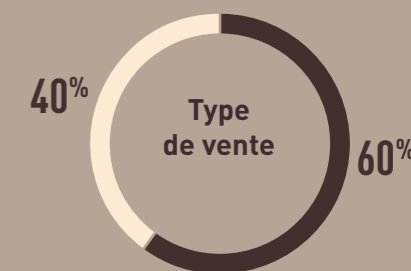

la santé et le bien-être de tous (diminution de la pollution, meilleure gestion des eaux pluviales, convivialité, rafraîchissement des villes)

Chauffer

les habitants de l'agglomération lyonnaise, par un mélange plaquettes bois-énergie à base de bois urbains recyclés (issu de la partie ligneuse déchets verts et bois d'emballage palettes). Correspond à 5 100 logements chauffés, et 6 700 tonnes de CO₂ évités

Une démarche engagée dans la Responsabilité Sociétale des Entreprises.
Labellisé LYON, Ville Equitable et Durable

NOTRE COMPOST

- 30% agriculteurs (maraîchers, viticulteurs...),
- 35% particuliers
- 32% aménageurs urbains (paysagistes, TP, collectivités)
- 3% Industriels pour dépollution de terre