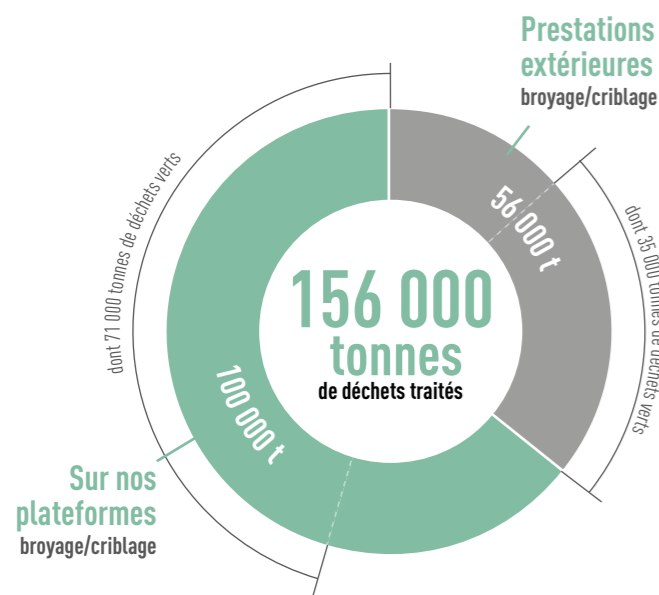

RACINE

CRÉATEUR DE RESSOURCE

UNE ENTREPRISE RÉGÉNÉRATIVE

RACINE est une entreprise familiale, leader historique et régional de la transformation de déchets organiques en ressources durables (amendements, terreaux, paillages, bois énergie), depuis 1999.

Avant tout spécialiste du compostage et de la fabrication de supports de culture, RACINE commercialise en économie circulaire une gamme de fournitures d'espaces verts à destination des entreprises du paysage, des collectivités et des particuliers.

EN CHIFFRES

100% DE VALORISATION

Sa production d'amendement organique (30 000 tonnes de compost utilisable en Agriculture Biologique), de supports de culture (70% en vrac soit 150 000 m³ + 1 million de sacs + 20 000 big bag), et de combustibles bois énergie (30 000 tonnes), contribue à :

Refertiliser

Refertiliser les sols par la reconstitution de terre végétale à partir de limons infertiles amendés de compost de biodéchets riche en matière organique

Amender et structurer

les terres agricoles de proximité par un compost de déchets verts et biodéchets (500 ha), et par du broyats (150 ha)